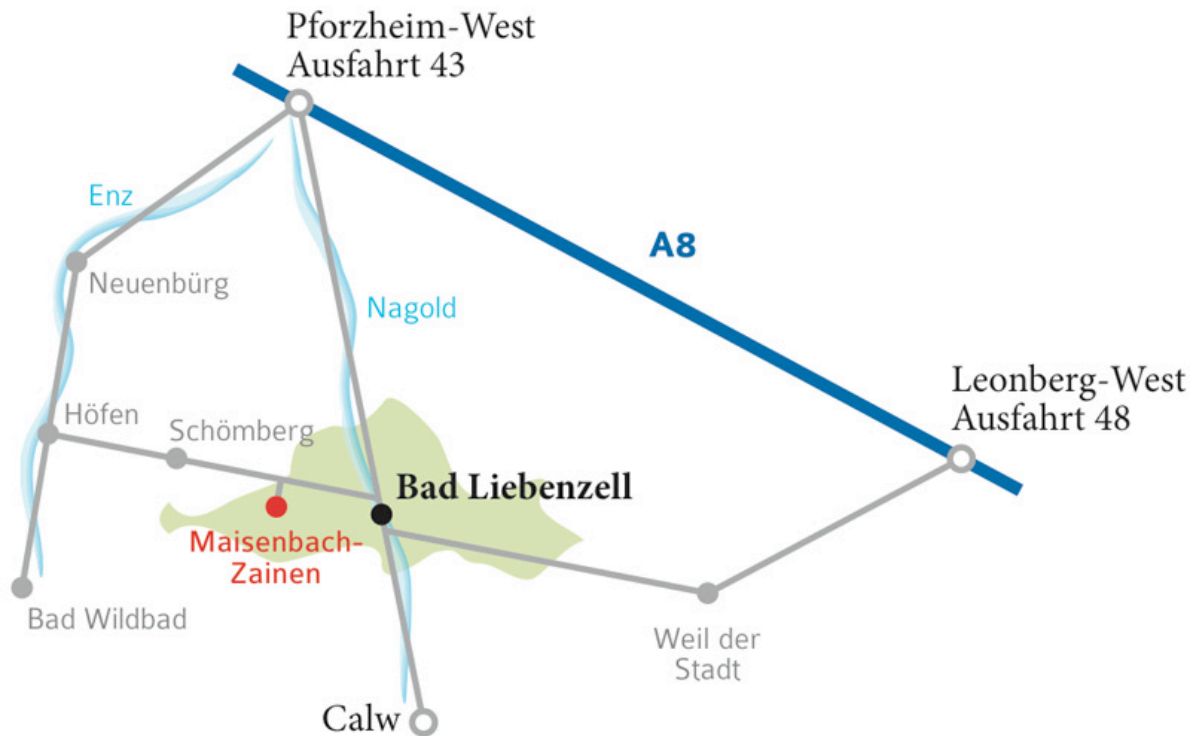

ZEDAKAH Anreise

Fahrzeug:

A8 › Pforzheim › Bad Liebenzell › Maisenbach-Zainen oder
A8 › Leonberg › Weil der Stadt › Bad Liebenzell › Maisenbach-Zainen oder
aus Richtung Calw › Bad Liebenzell › Maisenbach-Zainen

Bus & Bahn:

Pforzheim oder Nagold › Bad Liebenzell › per Bus/Rufauto* nach Maisenbach-Zainen

*Ergänzung zum öffentlichen Nahverkehr, Fahrtwunsch bis spätestens 16 Uhr am Vortag anmelden (Tel. 07052 408333)